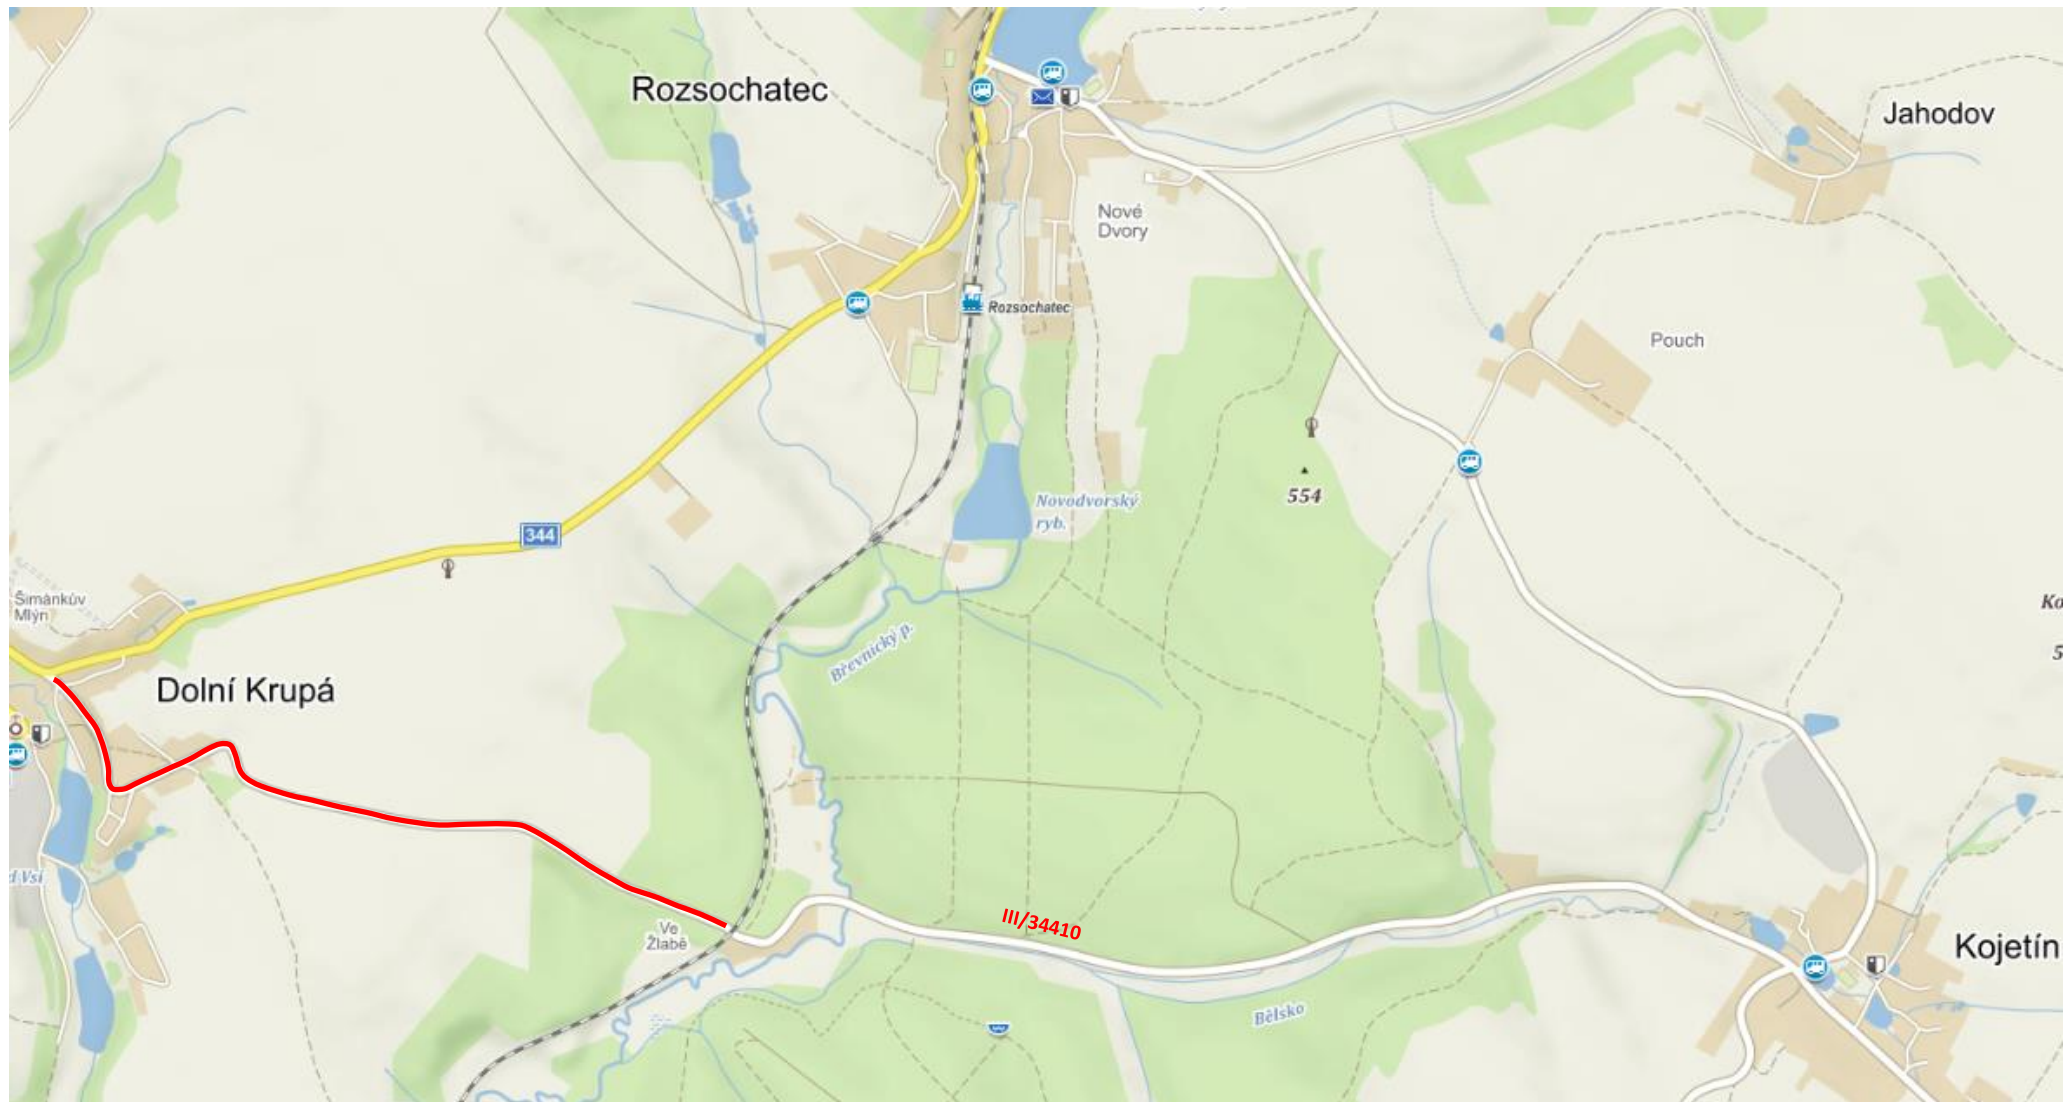

## Uzavírka silnice č. III/34410 Dolní Krupá Kojetín

uzavírka silnice od 28.5. do 29.6. 2018