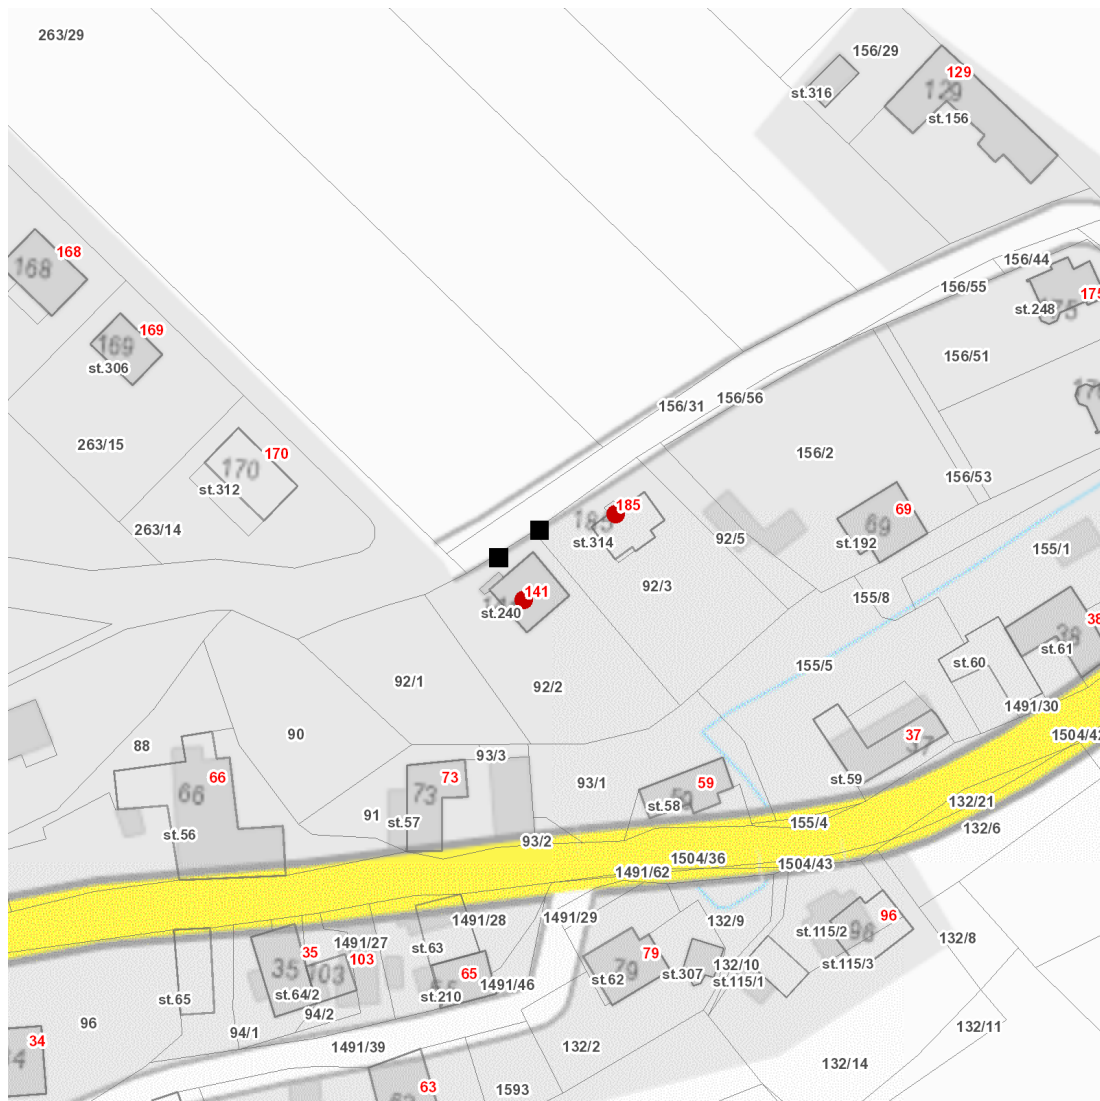

dne **9. 5. 2023** od **7:30** do **14:30** hodin

Plánovaná odstávka zahrnuje tyto lokality:

Dolní Krupá (okres Havlíčkův Brod)
č. p. 141, 185

UPOZORNĚNÍ

Dotčené zařízení distribuční soustavy je nutné i v době odstávky považovat za zařízení pod napětím, a proto vás žádáme o dodržení všech zásad bezpečnosti a provedení opatření potřebných k zamezení případných škod na zdraví a majetku. | Provozovatelé výroben elektřiny jsou povinni zajistit přerušení dodávky elektřiny z výroby do vypnutého úseku distribuční soustavy.

dne 9. 5. 2023 od 7:30 do 14:30 hodin**Orientační mapový podklad odstávkou dotčených lokalit****VYSVĚTLIVKY**

- – adresy dotčené odstávkou elektřiny
- – místa připojení k elektrické síti dotčená odstávkou

INFORMACE ZASLÁNA

IDDS: mewa92j (Obec Dolní Krupá)