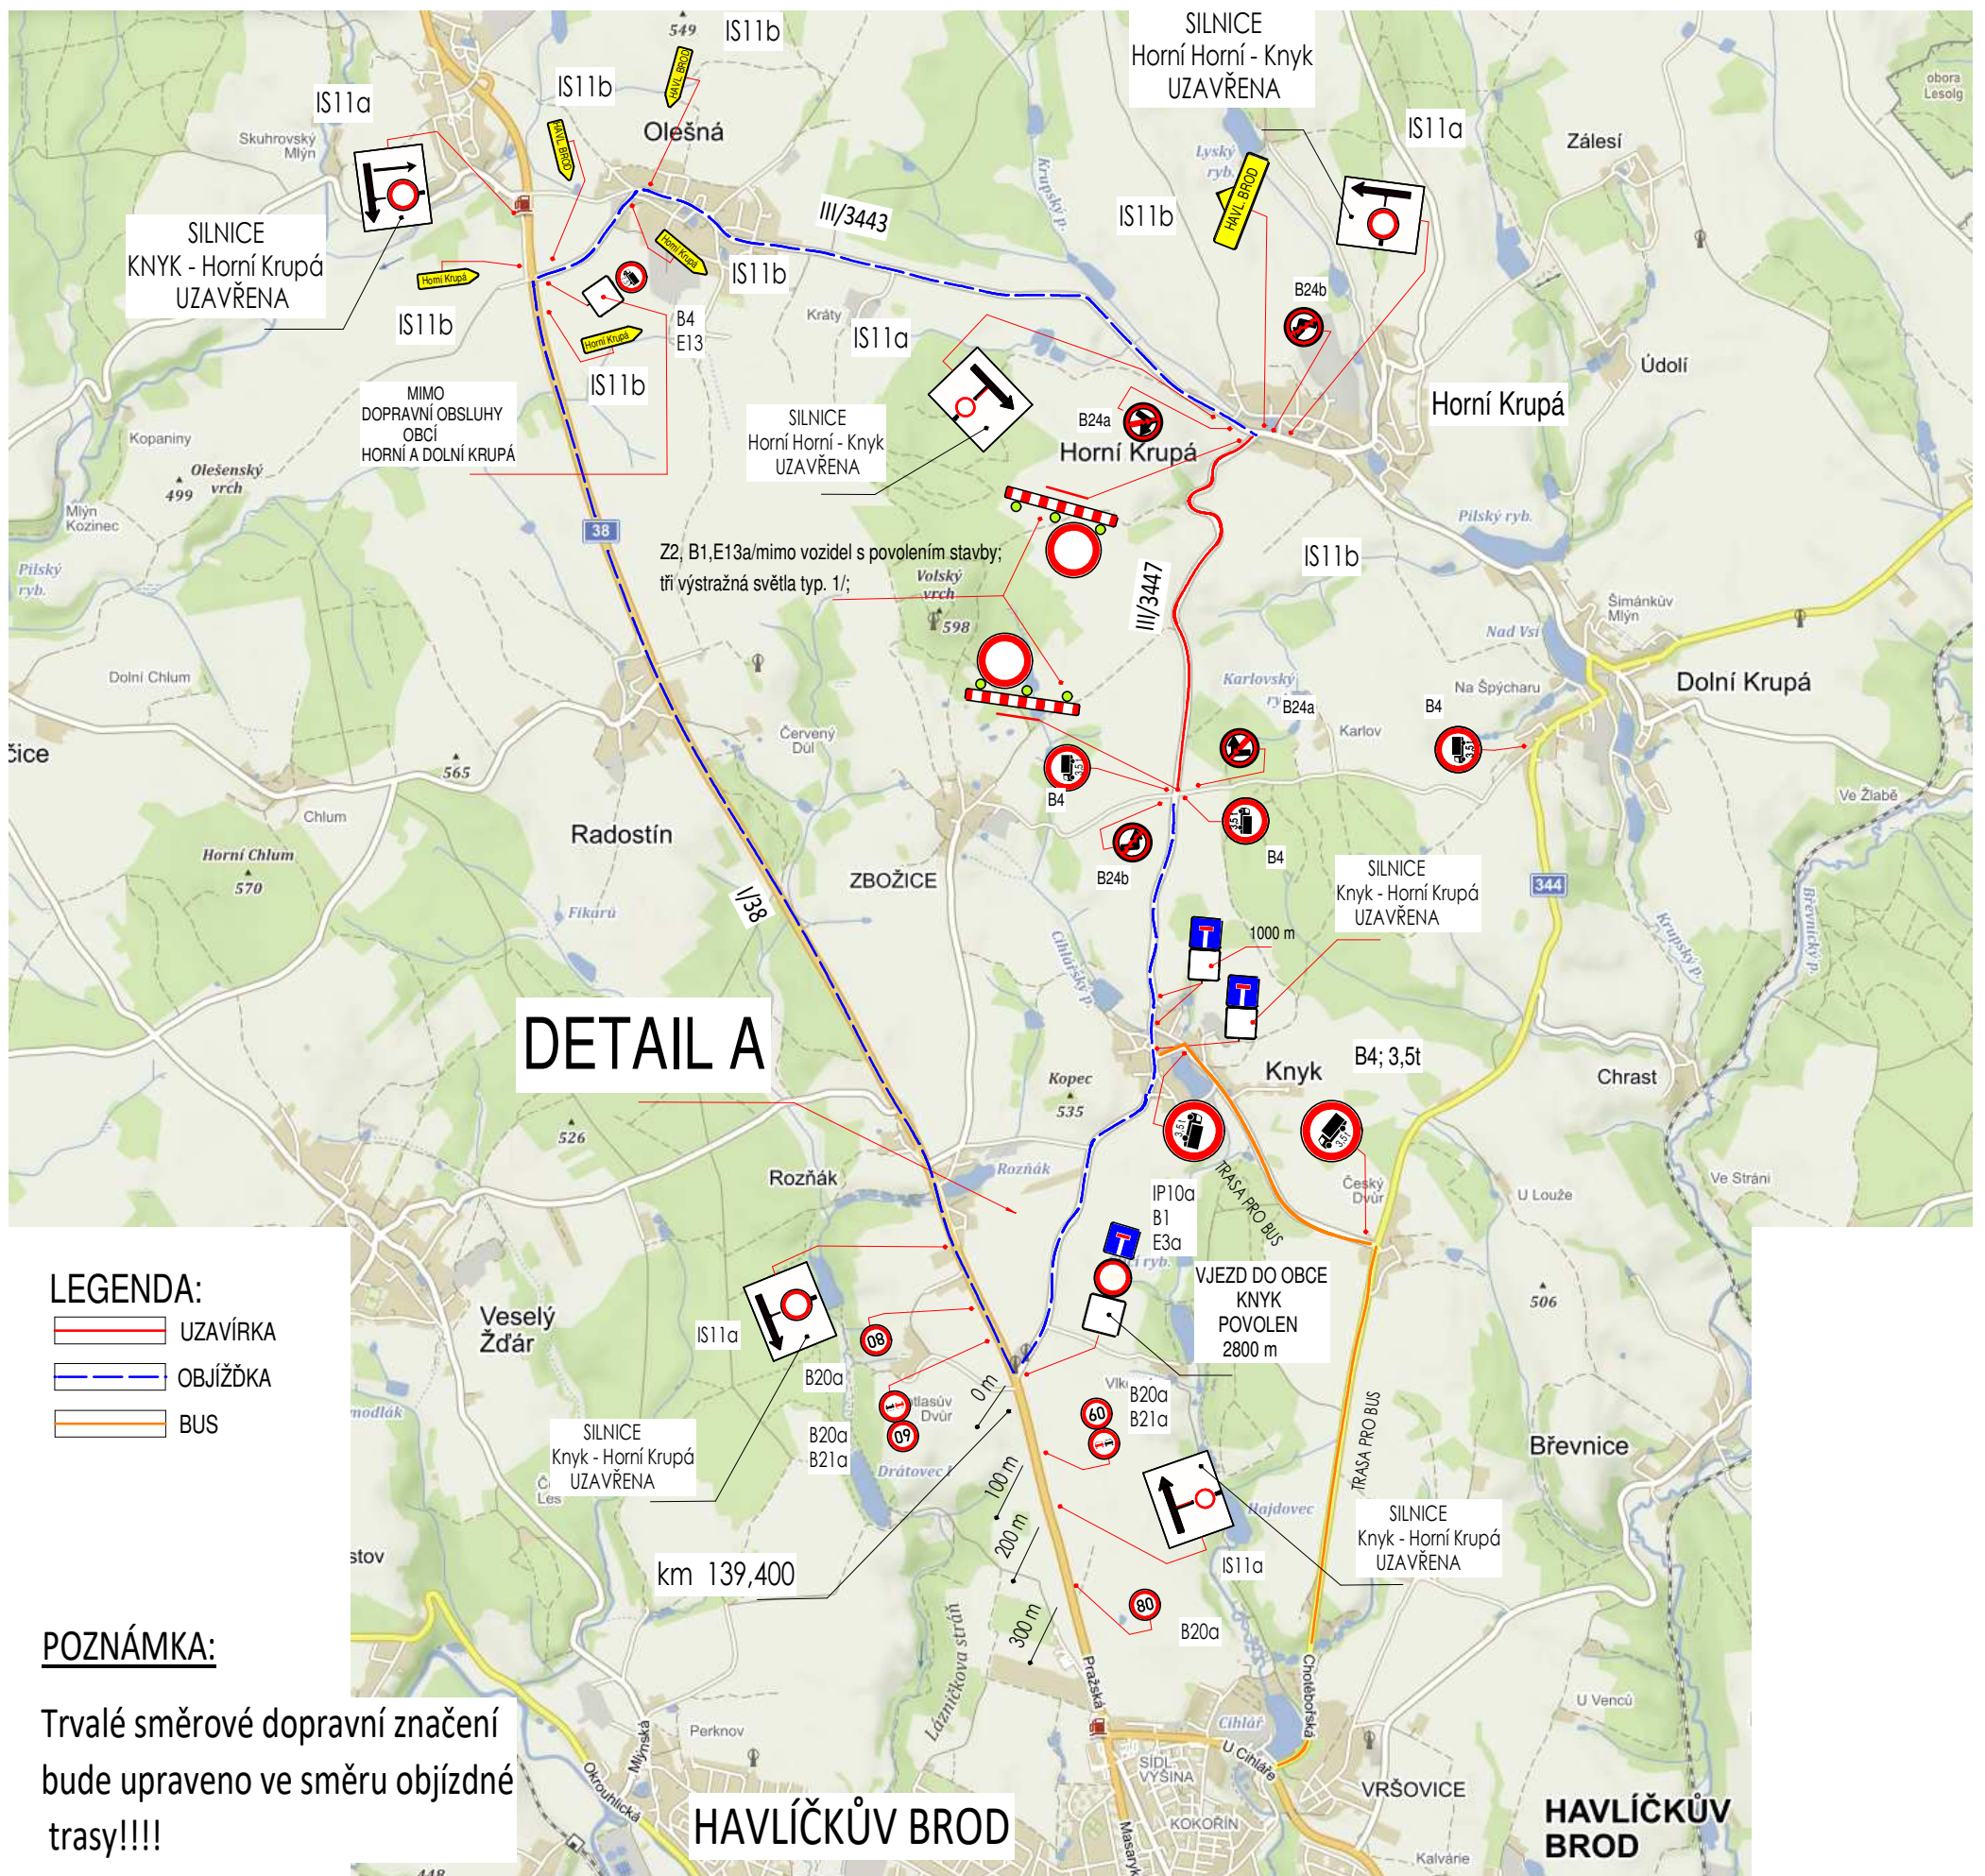

Uzavírka silnice č. III/3447 Knyk – Horní Krupá

DETAIL A

- LEGENDA:**
- UZAVÍRKA
 - OBJÍŽDKA
 - BUS

POZNÁMKA:
Trvalé směrové dopravní značení bude upraveno ve směru objížděné trasy!!!!

HAVLÍČKŮV BROD

HAVLÍČKŮV BROD