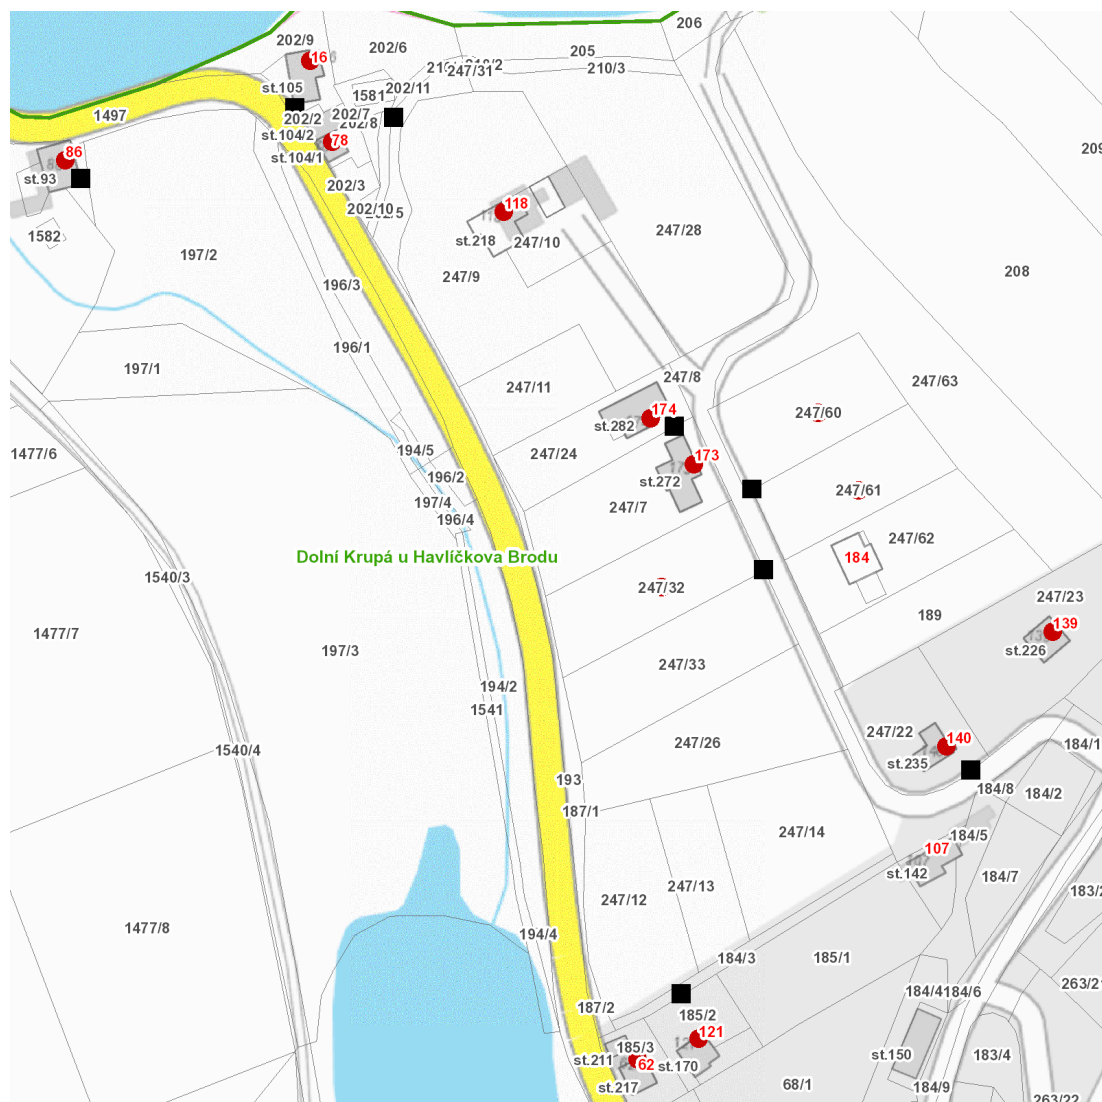

dne **9. 8. 2024** od **7:30** do **15:30** hodin

Plánovaná odstávka zahrnuje tyto lokality:**Dolní Krupá (okres Havlíčkův Brod)**

č. p. 62, 78, 86, 118, 121, 139, 140, 173, 174

č. ev. 16

kat. území **Dolní Krupá u Havlíčkova Brodu** (kód **629405**): parcelní č. 247/32, 247/60, 247/61

dne 9. 8. 2024 od 7:30 do 15:30 hodin**Orientační mapový podklad odstávkou dotčených lokalit****VYSVĚTLIVKY**

- – adresy dotčené odstávkou elektřiny
- – místa připojení k elektrické síti dotčená odstávkou

INFORMACE ZASLÁNA

IDDS: mewa92j (Obec Dolní Krupá)