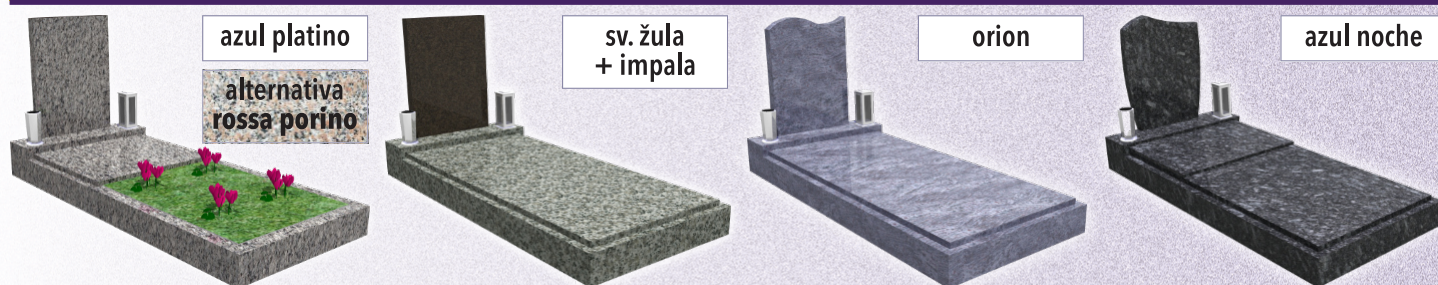

azul platino

alternativa
rossa porino

sv. žula
+ impala

orion

azul noche

90 × 200 cm

21 900 Kč

90 × 200 cm

29 900 Kč

90 × 200 cm

37 900 Kč

90 × 200 cm

40 900 Kč

U nás v ceně: ✓ zaměření ✓ montáž
✓ doprava ✓ urnová schránka

Velikost hrobu přizpůsobíme požadovaným rozměrům na Vašem hřbitově.

sv. žula